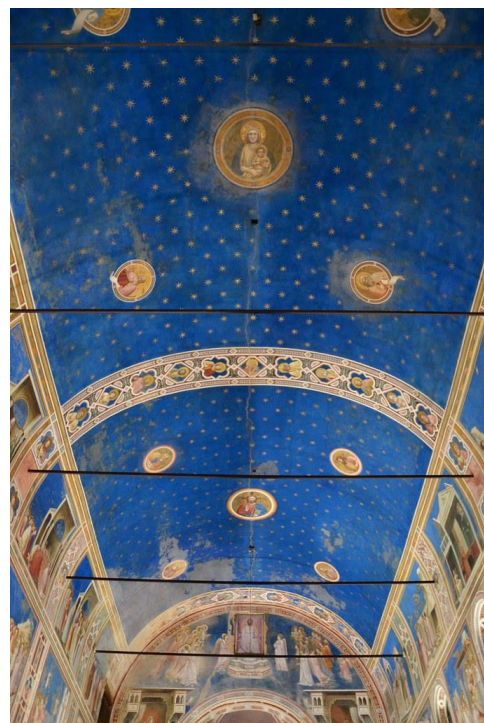

Touring Club Italiano

Il Punto Touring di Roma propone

VIDEOCONFERENZA - PIETRE PREZIOSE

“LAPISLAZZULI”

a cura della Dott.ssa Maria Clara Bartocci

Pietra del mito, nasce nella roccia ed è documentata dal 7000 a.C., nelle tombe di faraoni e imperatori. Giunto dall'Oriente, fu il minerale prediletto dagli artisti dal Medioevo in poi, poiché macinato dava vita ad un blu vellutato ed avvolgente: lo usò **Giotto** nella *Cappella degli Scrovegni* e **Michelangelo** nella *Cappella Sistina* e Paolina. Ma non solo pittura. Dal Rinascimento, infatti, divenne anche il re delle collezioni di glittica dei potenti e i Medici soprattutto lo fecero tagliare in forme estrose e magnifiche, creandone oggetti preziosi. Blu screziato di bianco candido e oro luminoso, da sempre il lapislazzuli ha sprigionato un fascino ineguagliabile in termini artistici e spirituali. Le sue tre “anime” fuse insieme sarebbero una panacea e un rimedio per molti mali, passati, moderni e chissà ... anche futuri.