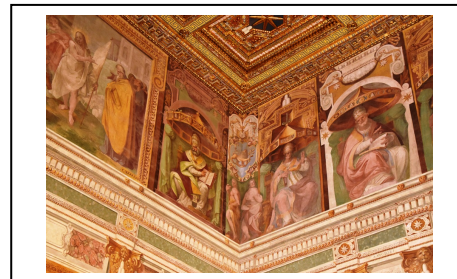

In occasione della Festa di San Giovanni, patrono di Roma, il Club di Territorio di Roma, ha organizzato, in collaborazione con il Palazzo Lateranense, una visita speciale per i soci Touring alle Sale del Palazzo.

I Volontari del Club di Territorio illustreranno ai partecipanti la collocazione storico/geografica della zona con cenni sulla piazza, la Porta Asinaria e Porta San Giovanni.

Entrati nel Palazzo Lateranense, i visitatori saranno guidati dalle Suore Missionarie della Divina Rivelazione.

Il Palazzo Lateranense - la Casa del Vescovo di Roma - realizzato da Domenico Fontana su commissione di Sisto V a partire dal 1585, sul luogo ove sorgeva il cosiddetto *Patriarchium* nel quale per più di mille anni i Papi avevano abitato, sorprenderà il visitatore con le dieci sale riccamente affrescate, l'appartamento privato del Sommo Pontefice, la cappella privata e lo scalone monumentale.

In particolare, visiteremo la Sala dei Pontefici che è oggi comunemente conosciuta come Sala dei Patti Lateranensi, che qui vennero stipulati l'11 febbraio 1929.

Un viaggio entusiasmante tra le pagine della storia della Chiesa e di Roma, dove arte e fede e cultura si uniscono per trasmettere alle diverse generazioni stupore, sapienza e bellezza.

È previsto per tutti i partecipanti un ingresso speciale di € 13.50, (comprensivo dell'ingresso alle sale, della visita guidata, del sistema di amplificazione)

Quota di partecipazione

Ingresso + guida + sistema di amplificazione
Euro 13.50

Prenotazioni

Dal 5 al 10 giugno 2023

all'indirizzo e-mail
roma@volontaritouring.it

Condizioni di partecipazione:

Nell'email di prenotazione indicare:

- **nome, cognome, numero di telefono e numero di tessera TCI.**

Ogni socio potrà essere accompagnato da una sola persona. In tal caso indicare il nome e cognome dell'accompagnatore

Numero massimo di partecipanti per ogni visita: 30

Verranno prima coperti i posti disponibili per la visita delle ore 9.30

Esauriti i posti della prima visita, si inizieranno le prenotazioni per la visita delle ore 10.30